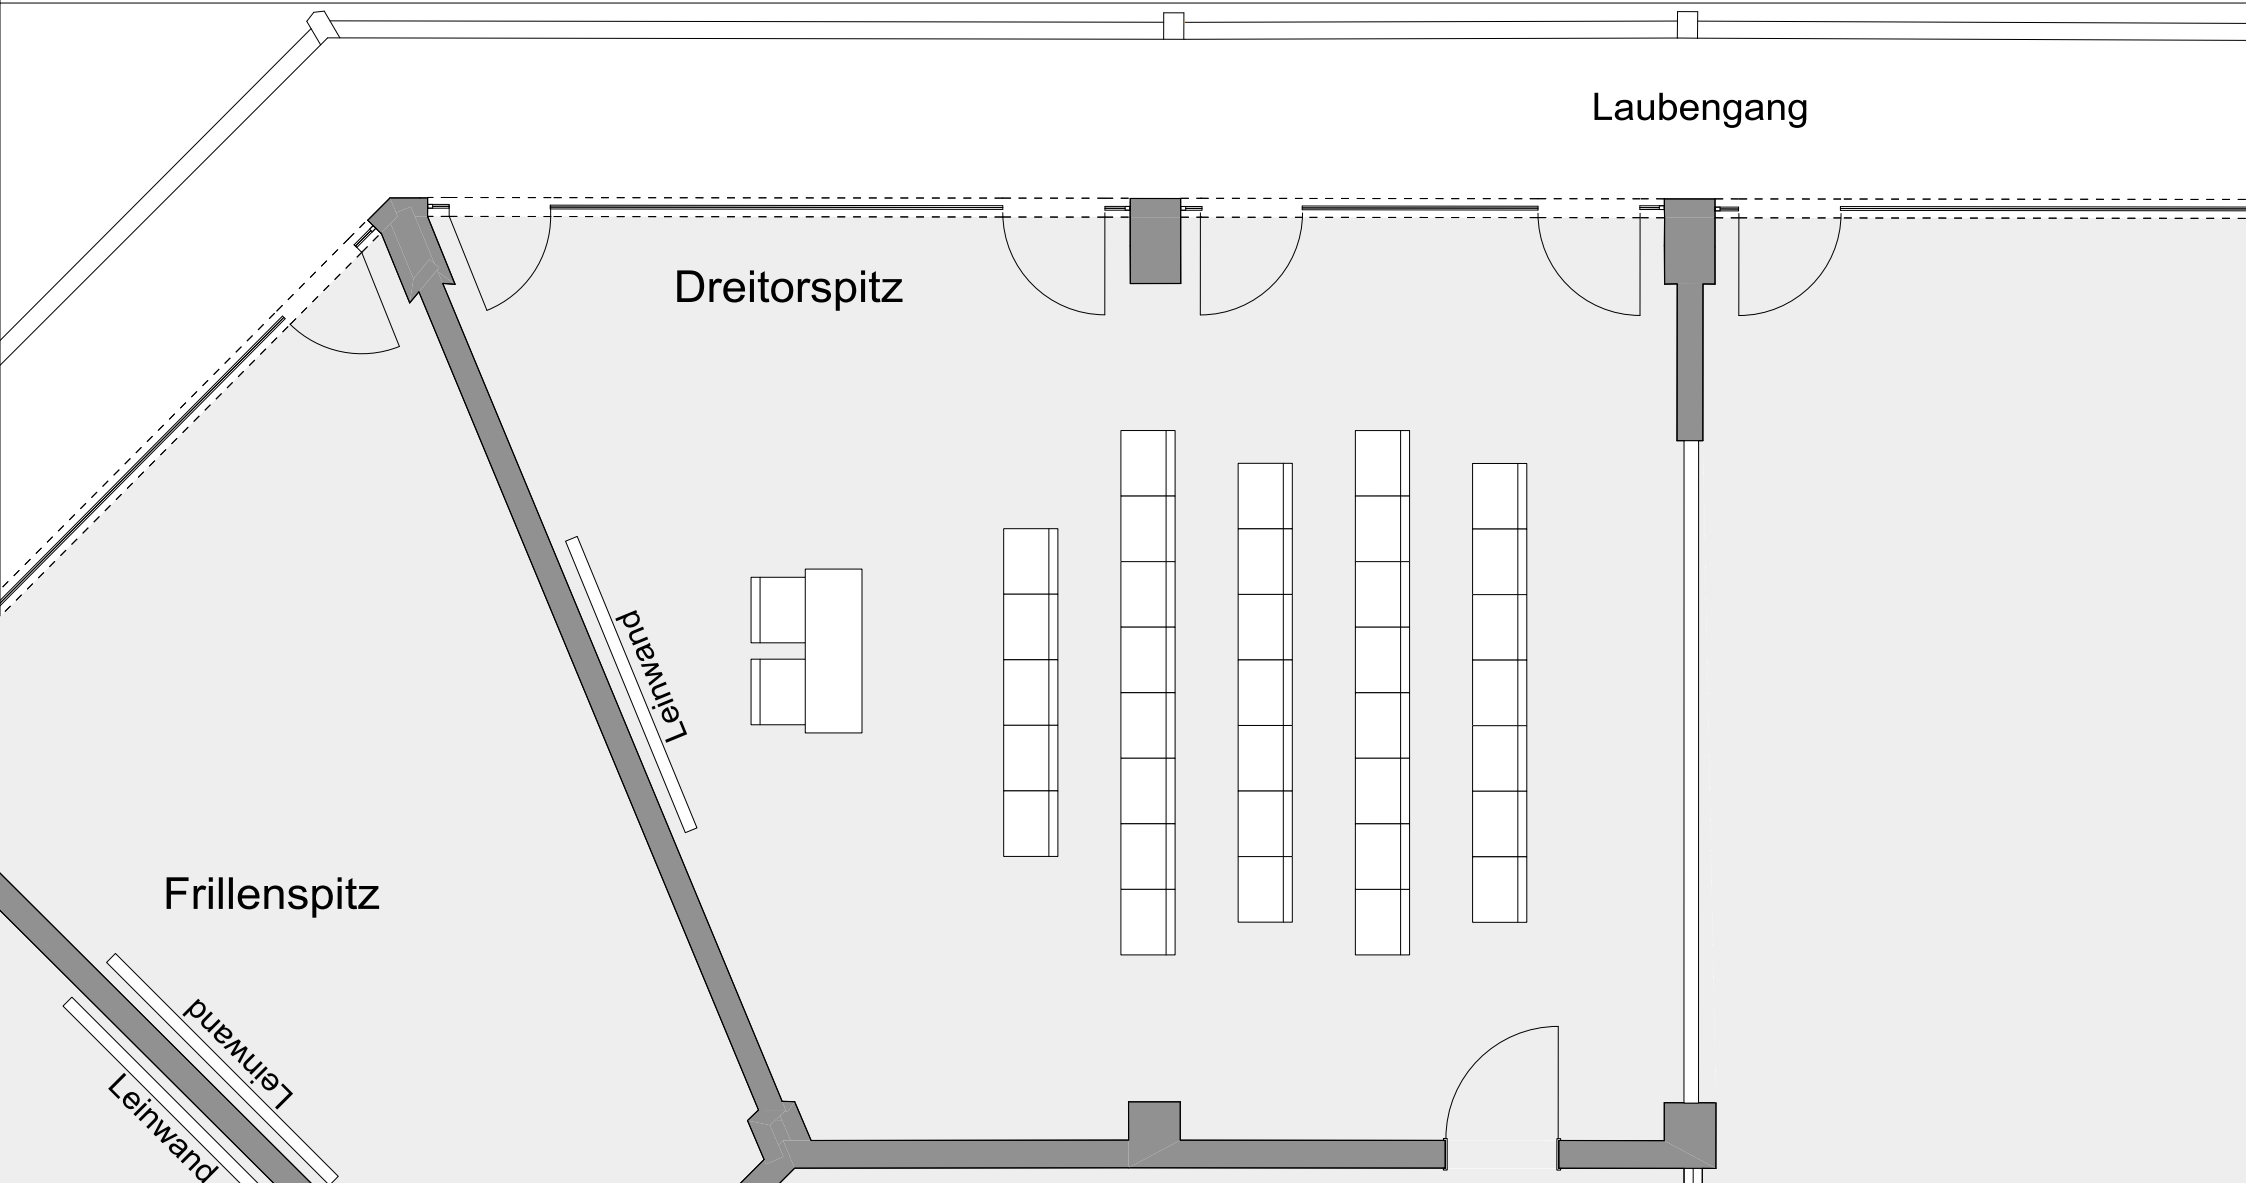

HOTEL AM BADERSEE

ZUGSPITZDORF GRAINAU

Ebene:

3.Ebene

Raum:

Dreiterspitz

Bestuhlungsform:

Stuhlreihen

Personenzahl:

35 Personen

Träumen, durchatmen, sich verwöhnen und begeistern lassen.
Herzlich Willkommen im Hotel am Badersee.